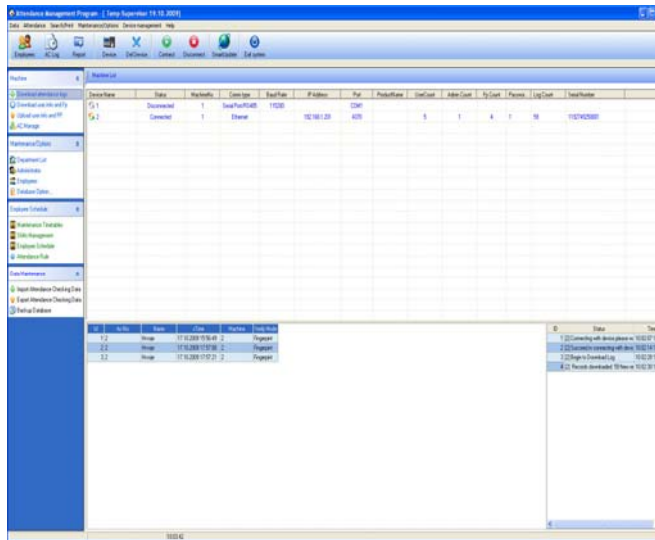

iClock2500

Programska podrška

Pripadajući softver baziran je na Windows XP operativnom sustavu i dolazi u paketu s uređajem. Omogućuje detaljno praćenje evidencija radnog vremena svih prijavljenih djelatnika. Jednostavnim prijenosom podataka u središnju aplikaciju, otvaraju se razne mogućnosti obrade svih registriranih događaja (regulacija radnog vremena, prekovremeni sati, kašnjenje itd.)

MS WINDOWS® OKRUŽENJE

Jednostavno i pregledno grafičko sučelje.

DUALNI NAČIN RADA

Podaci se pamte i u uređaju i u PC aplikaciji te se po želji sinkroniziraju.

POTPUNA ANALIZA

Definiranje radnog vremena po svakom djelatniku uz detaljnu analizu i izvještaje o ostvarenoj satnici.

Osnovne karakteristike

- 8" kolor TFT osjetljiv na dodir s jednostavnim grafičkim sučeljem,
  Robusni optički ZK senzor,
- 1-dodir 1-sekunda za prepoznavanje,
  Integrirani 125KHz Proximity čitač,
  Očitavanje otiska prsta i/ili PINa,
- Ugrađeni USB port omogućuje spajanje vanjske tipkovnice, miša ili barcode čitača te prijenos fotografija putem USB sticka,
- 8 korisnički-definiranih funkcijskih tipki,
  Zvučna i vizualna indikacija statusa prepoznavanja,
  Ugrađena kamera,
- Ugrađena baterija za rezervno napajanje.

POTPUNA USLUGA

- [Tehnička podrška](#)
- [Dobava i ugradnja](#)
- [Obuka korisnika](#)
- [Održavanje](#)
- [Programska podrška](#)
- [Osigurano jamstvo](#)

Gustava Krkleca 2/I
10090 Zagreb, CROATIA
tel. +385 1 3644 896
fax. +385 1 3667 316
www.telital-mobitel.hr